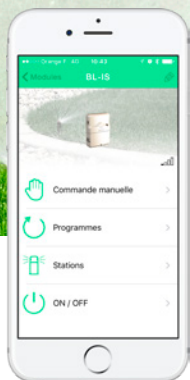

SOLEM
IRRIGATION

L'EXPERT DE L'IRRIGATION CONNECTÉE

L'ARROSAGE
INTELLIGENT ET
RESPONSABLE

SMART-IS

Compatibilité

électrovanne 24V

Stations

2/4/6/9/12

Alimentation

24V

Connexion

Contrôle

SOLEM SMART-IS est un programmateur d'irrigation Wi-Fi et Bluetooth®, fonctionnant sur secteur. Il est connecté à la météo locale et sait adapter sa programmation en fonction des changements du temps. Il permet également de suivre votre consommation d'eau en connectant un débitmètre.

Simple et complet

Commande manuelle, durée, départs et cycle d'arrosage, rain delay...

Connecté à la météo

Réduit ou augmente automatiquement le temps d'arrosage en fonction du temps qu'il fait

Entrée sonde débitmètre