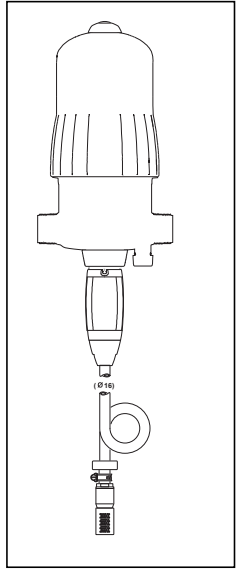

**D8GL2**

8MP039GL

8PJ067GL

8CD033

MPDI196

8 m<sup>3</sup>/h - 0.2 - 2%  
40 GPM - 1:500 - 1:50  
0.15 - 8 bar  
2.2 - 116 psi

8EM003

8PC002

8PP011

PJDI119

(Ø16)

PJDI120V

(Ø16)

MPDI189