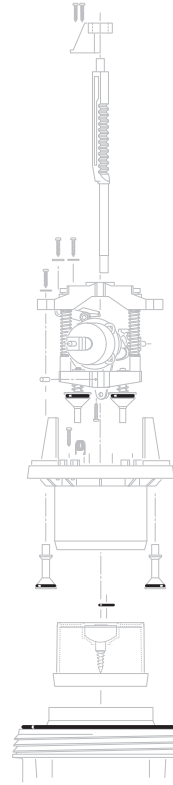

**D8GL2**

8MP039GL

8PJ067GL

8CD033

MPDI196

8 m<sup>3</sup>/h - 0.2 - 2%  
40 GPM - 1:500 - 1:50  
0.15 - 8 bar  
2.2 - 116 psi

8EM003

8PC002

8PP011

PJDI119

(Ø16)

PJDI120V

(Ø16)

MPDI189