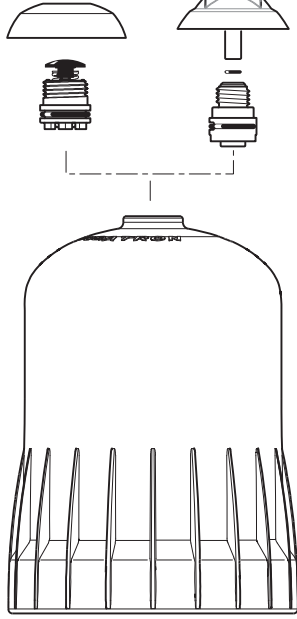

**D8GL2**

8MP039GL

8PJ067GL

8CD033

MPDI196

8 m<sup>3</sup>/h - 0.2 - 2%  
40 GPM - 1:500 - 1:50  
0.15 - 8 bar  
2.2 - 116 psi

8EM003

8PC002